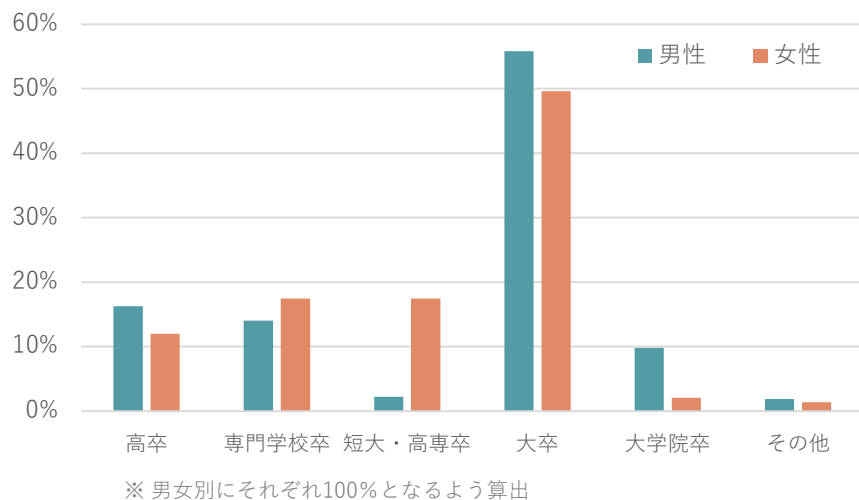

成婚者の状況 (R6.2.29時点)

①理由別構成比

②成婚退会までの平均交際期間

③年齢別構成比

④学歴別構成比

活動会員の状況 (R6.2.29時点)

①年齢別構成比

②職業別構成比

③学歴別構成比

④登録者平均年収

男性

平均
約496万円

女性

平均
約342万円