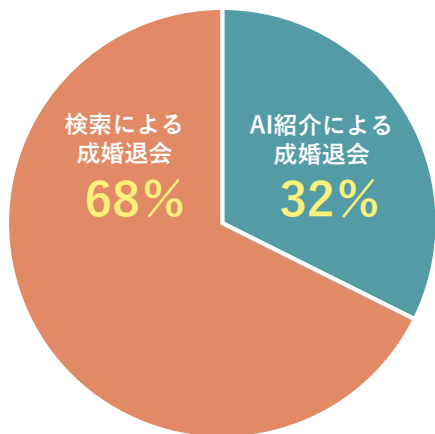

成婚者の状況 (R6.2.29時点)

①理由別構成比

②成婚退会までの平均交際期間

③年齢別構成比

④学歴別構成比

活動会員の状況 (R6.2.29時点)

①年齢別構成比

②職業別構成比

③学歴別構成比

④登録者平均年収

男性

平均
約496万円

女性

平均
約342万円