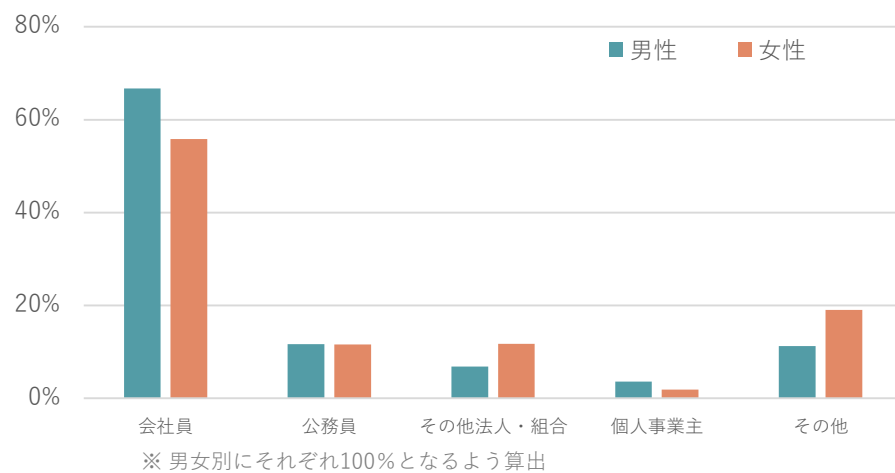

成婚者の状況 (R6.2.29時点)

①理由別構成比

②成婚退会までの平均交際期間

③年齢別構成比

④学歴別構成比

活動会員の状況 (R6.2.29時点)

①年齢別構成比

②職業別構成比

③学歴別構成比

④登録者平均年収

男性

平均
約496万円

女性

平均
約342万円