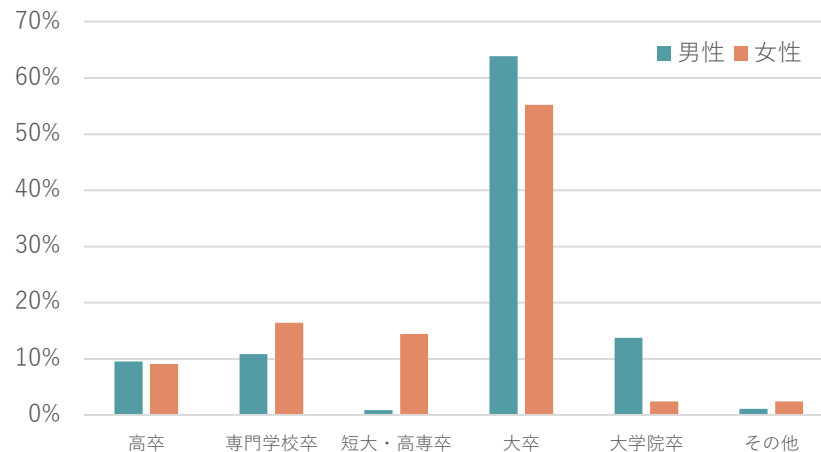

成婚者の状況 (R6.2.29時点)

①理由別構成比

②成婚退会までの平均交際期間

③年齢別構成比

④学歴別構成比

活動会員の状況 (R6.2.29時点)

①年齢別構成比

②職業別構成比

③学歴別構成比

④登録者平均年収

男性

平均
約496万円

女性

平均
約342万円