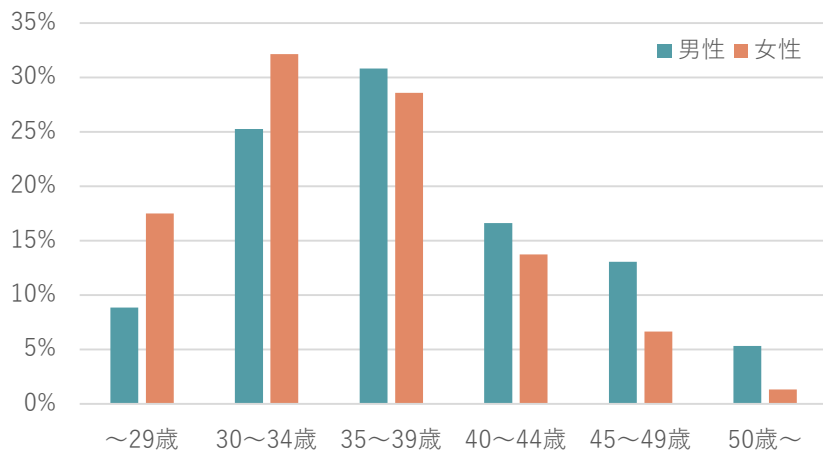

成婚者の状況 (R6.2.29時点)

①理由別構成比

②成婚退会までの平均交際期間

③年齢別構成比

④学歴別構成比

活動会員の状況 (R6.2.29時点)

①年齢別構成比

②職業別構成比

③学歴別構成比

④登録者平均年収

男性

平均
約496万円

女性

平均
約342万円