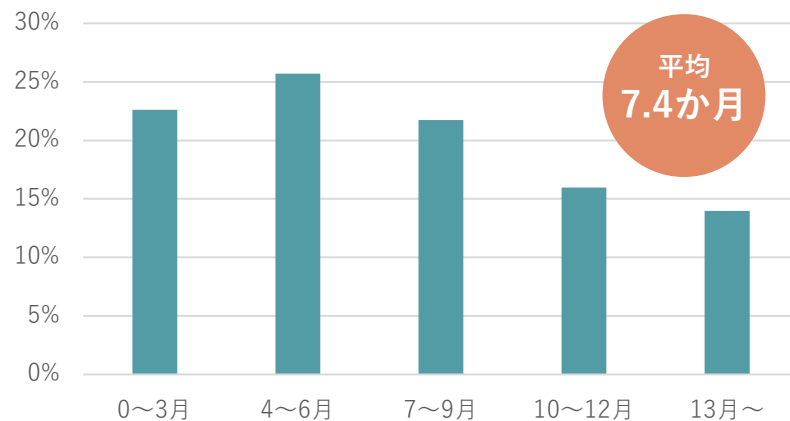

成婚者の状況 (R6.2.29時点)

①理由別構成比

②成婚退会までの平均交際期間

③年齢別構成比

④学歴別構成比

活動会員の状況 (R6.2.29時点)

①年齢別構成比

②職業別構成比

③学歴別構成比

④登録者平均年収

男性

平均
約496万円

女性

平均
約342万円