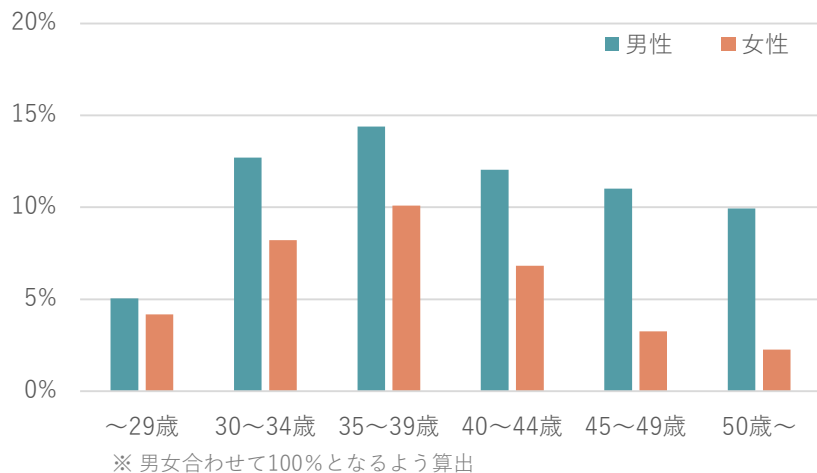

成婚者の状況 (R6.2.29時点)

①理由別構成比

②成婚退会までの平均交際期間

③年齢別構成比

④学歴別構成比

活動会員の状況 (R6.2.29時点)

①年齢別構成比

②職業別構成比

③学歴別構成比

④登録者平均年収

男性

平均
約496万円

女性

平均
約342万円