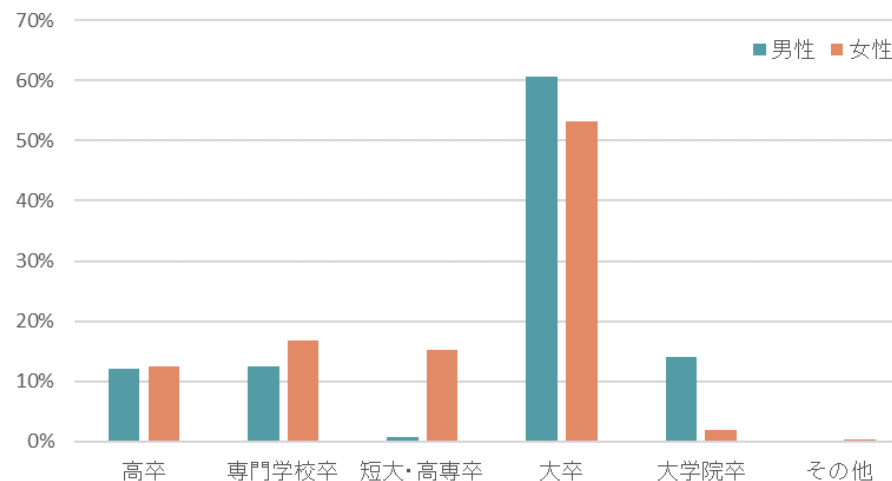

成婚者の割合 (R4.9.30時点)

①理由別構成比

②成婚退会までの平均交際期間

③年齢別構成比

④学歴別構成比