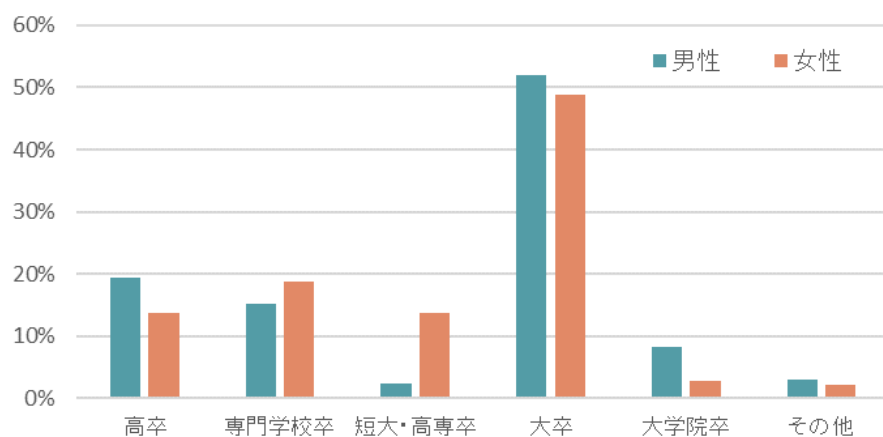

③学歴別構成比

④登録者平均年収

男性

平均
約466万円

女性

平均
約322万円