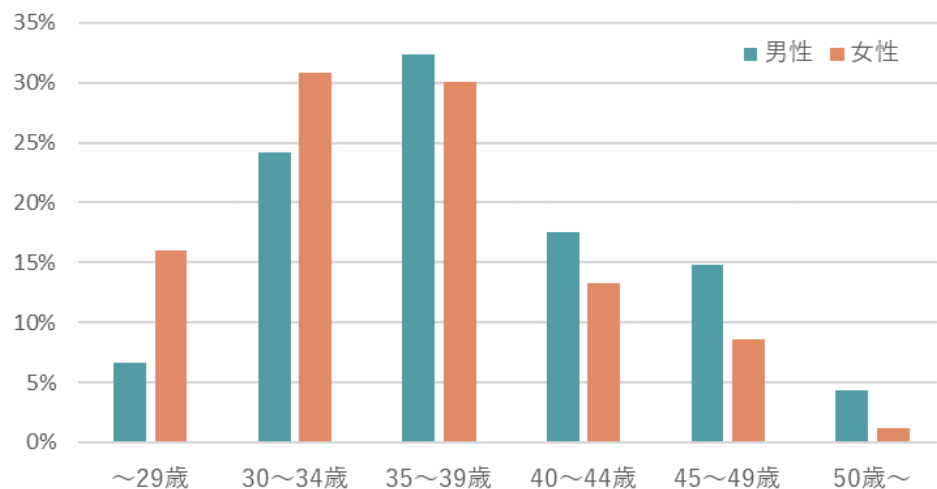

成婚者の割合 (R4.9.30時点)

①理由別構成比

②成婚退会までの平均交際期間

③年齢別構成比

④学歴別構成比