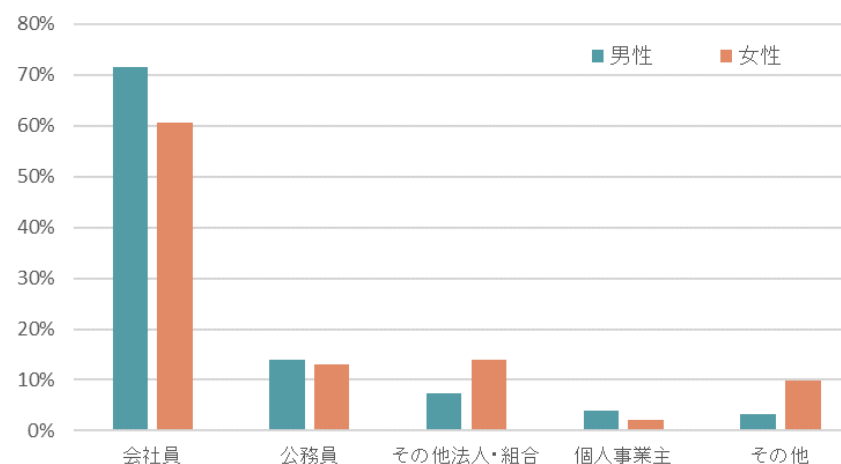

登録者の割合 (R4.9.30時点)

①年齢別構成比

②職業別構成比

③学歴別構成比

④登録者平均年収

男性

平均
約466万円

女性

平均
約322万円