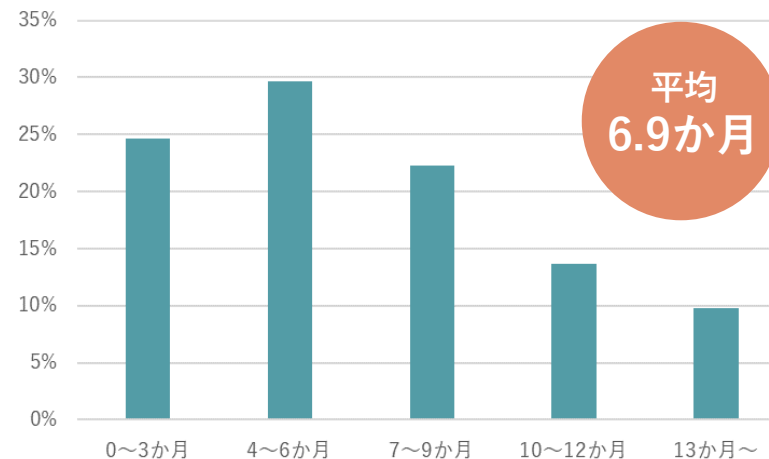

②成婚退会までの平均交際期間