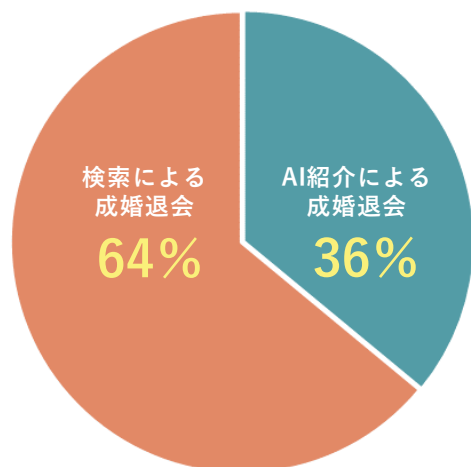

# 成婚者の割合 (R4.9.30時点)

## ①理由別構成比