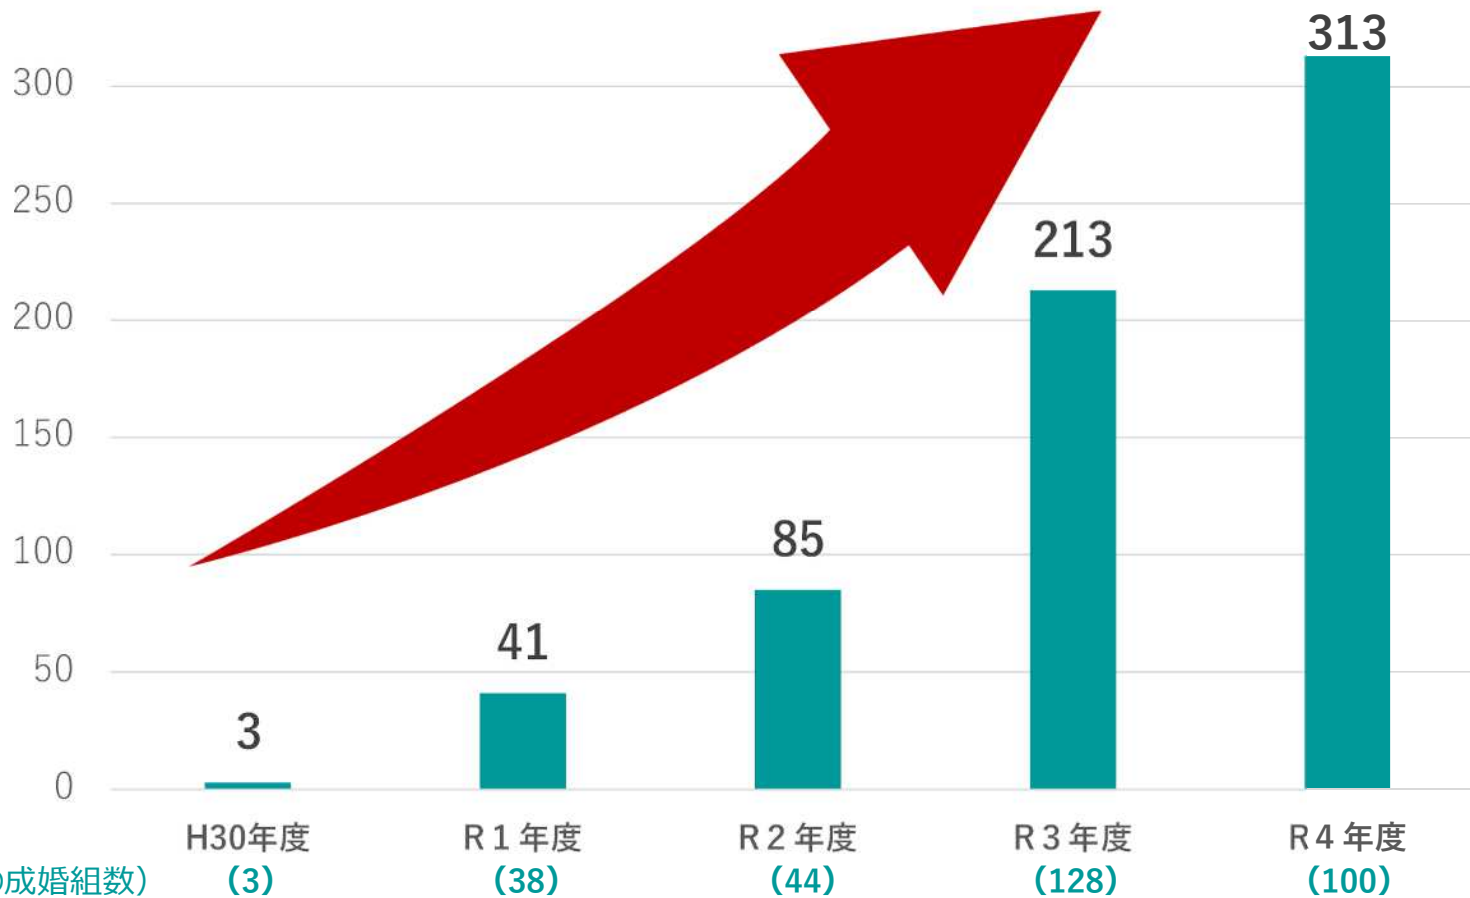

# 恋たまの成婚組数（累計）の推移

2年連続  
**100組**突破！

累計組数は  
**313組**に

※令和5年1月16日時点

(単年度の成婚組数)

H30年度  
(3)

R1年度  
(38)

R2年度  
(44)

R3年度  
(128)

R4年度  
(100)

恋たまイメージキャラクター  
「たまきち」